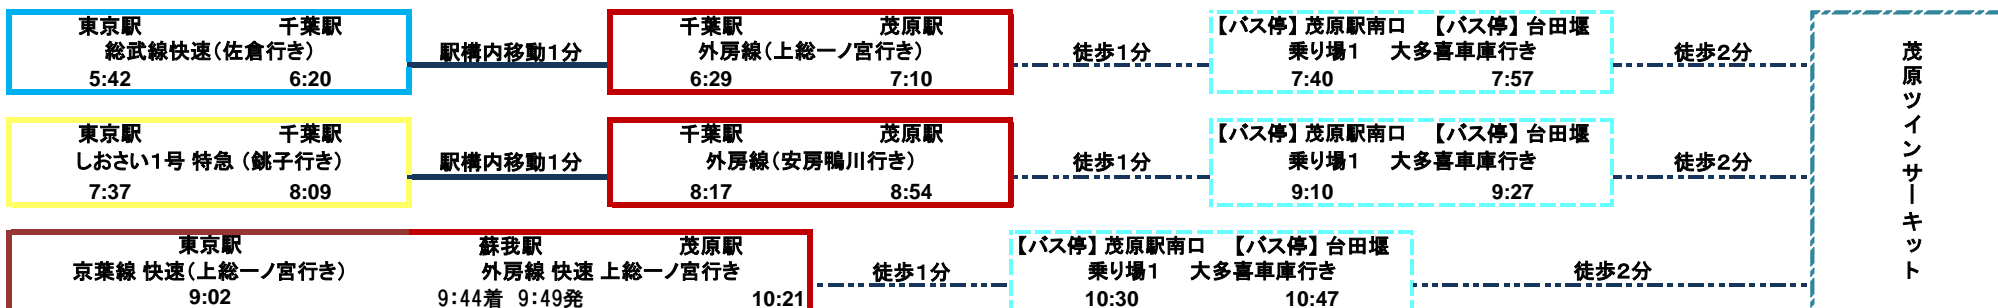

茂原ツインサーキットへのアクセス【公共交通機関】

東京駅 ⇒ 茂原ツインサーキット

茂原ツインサーキット ⇒ 東京駅

小湊鉄道バス

茂原駅南口 ⇄ 台田堰

運賃 大人 340円
 小児 170円

※ICカードはご利用いただけません。

※ 電車・バスのその他の時刻はJR東日本、小湊鉄道バス(路線バス)ホームページよりご確認ください。