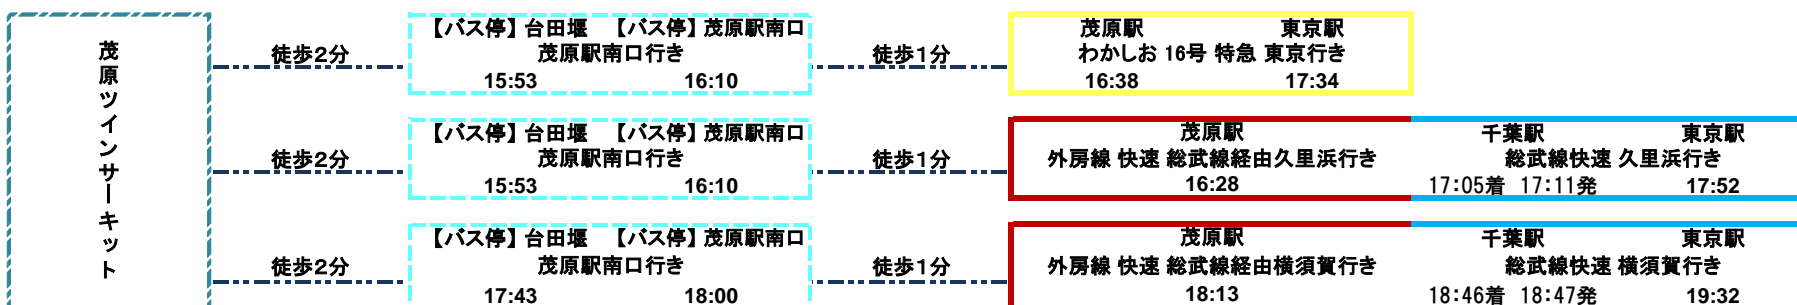

茂原ツインサーキットへのアクセス【公共交通機関】

東京駅 ⇒ 茂原ツインサーキット

茂原ツインサーキット ⇒ 東京駅

小湊鉄道バス

茂原駅南口 ⇄ 台田堰

運賃 大人 340円
 小児 170円

※ICカードはご利用いただけません。

※ 電車・バスのその他の時刻はJR東日本、小湊鉄道バス(路線バス)ホームページよりご確認ください。