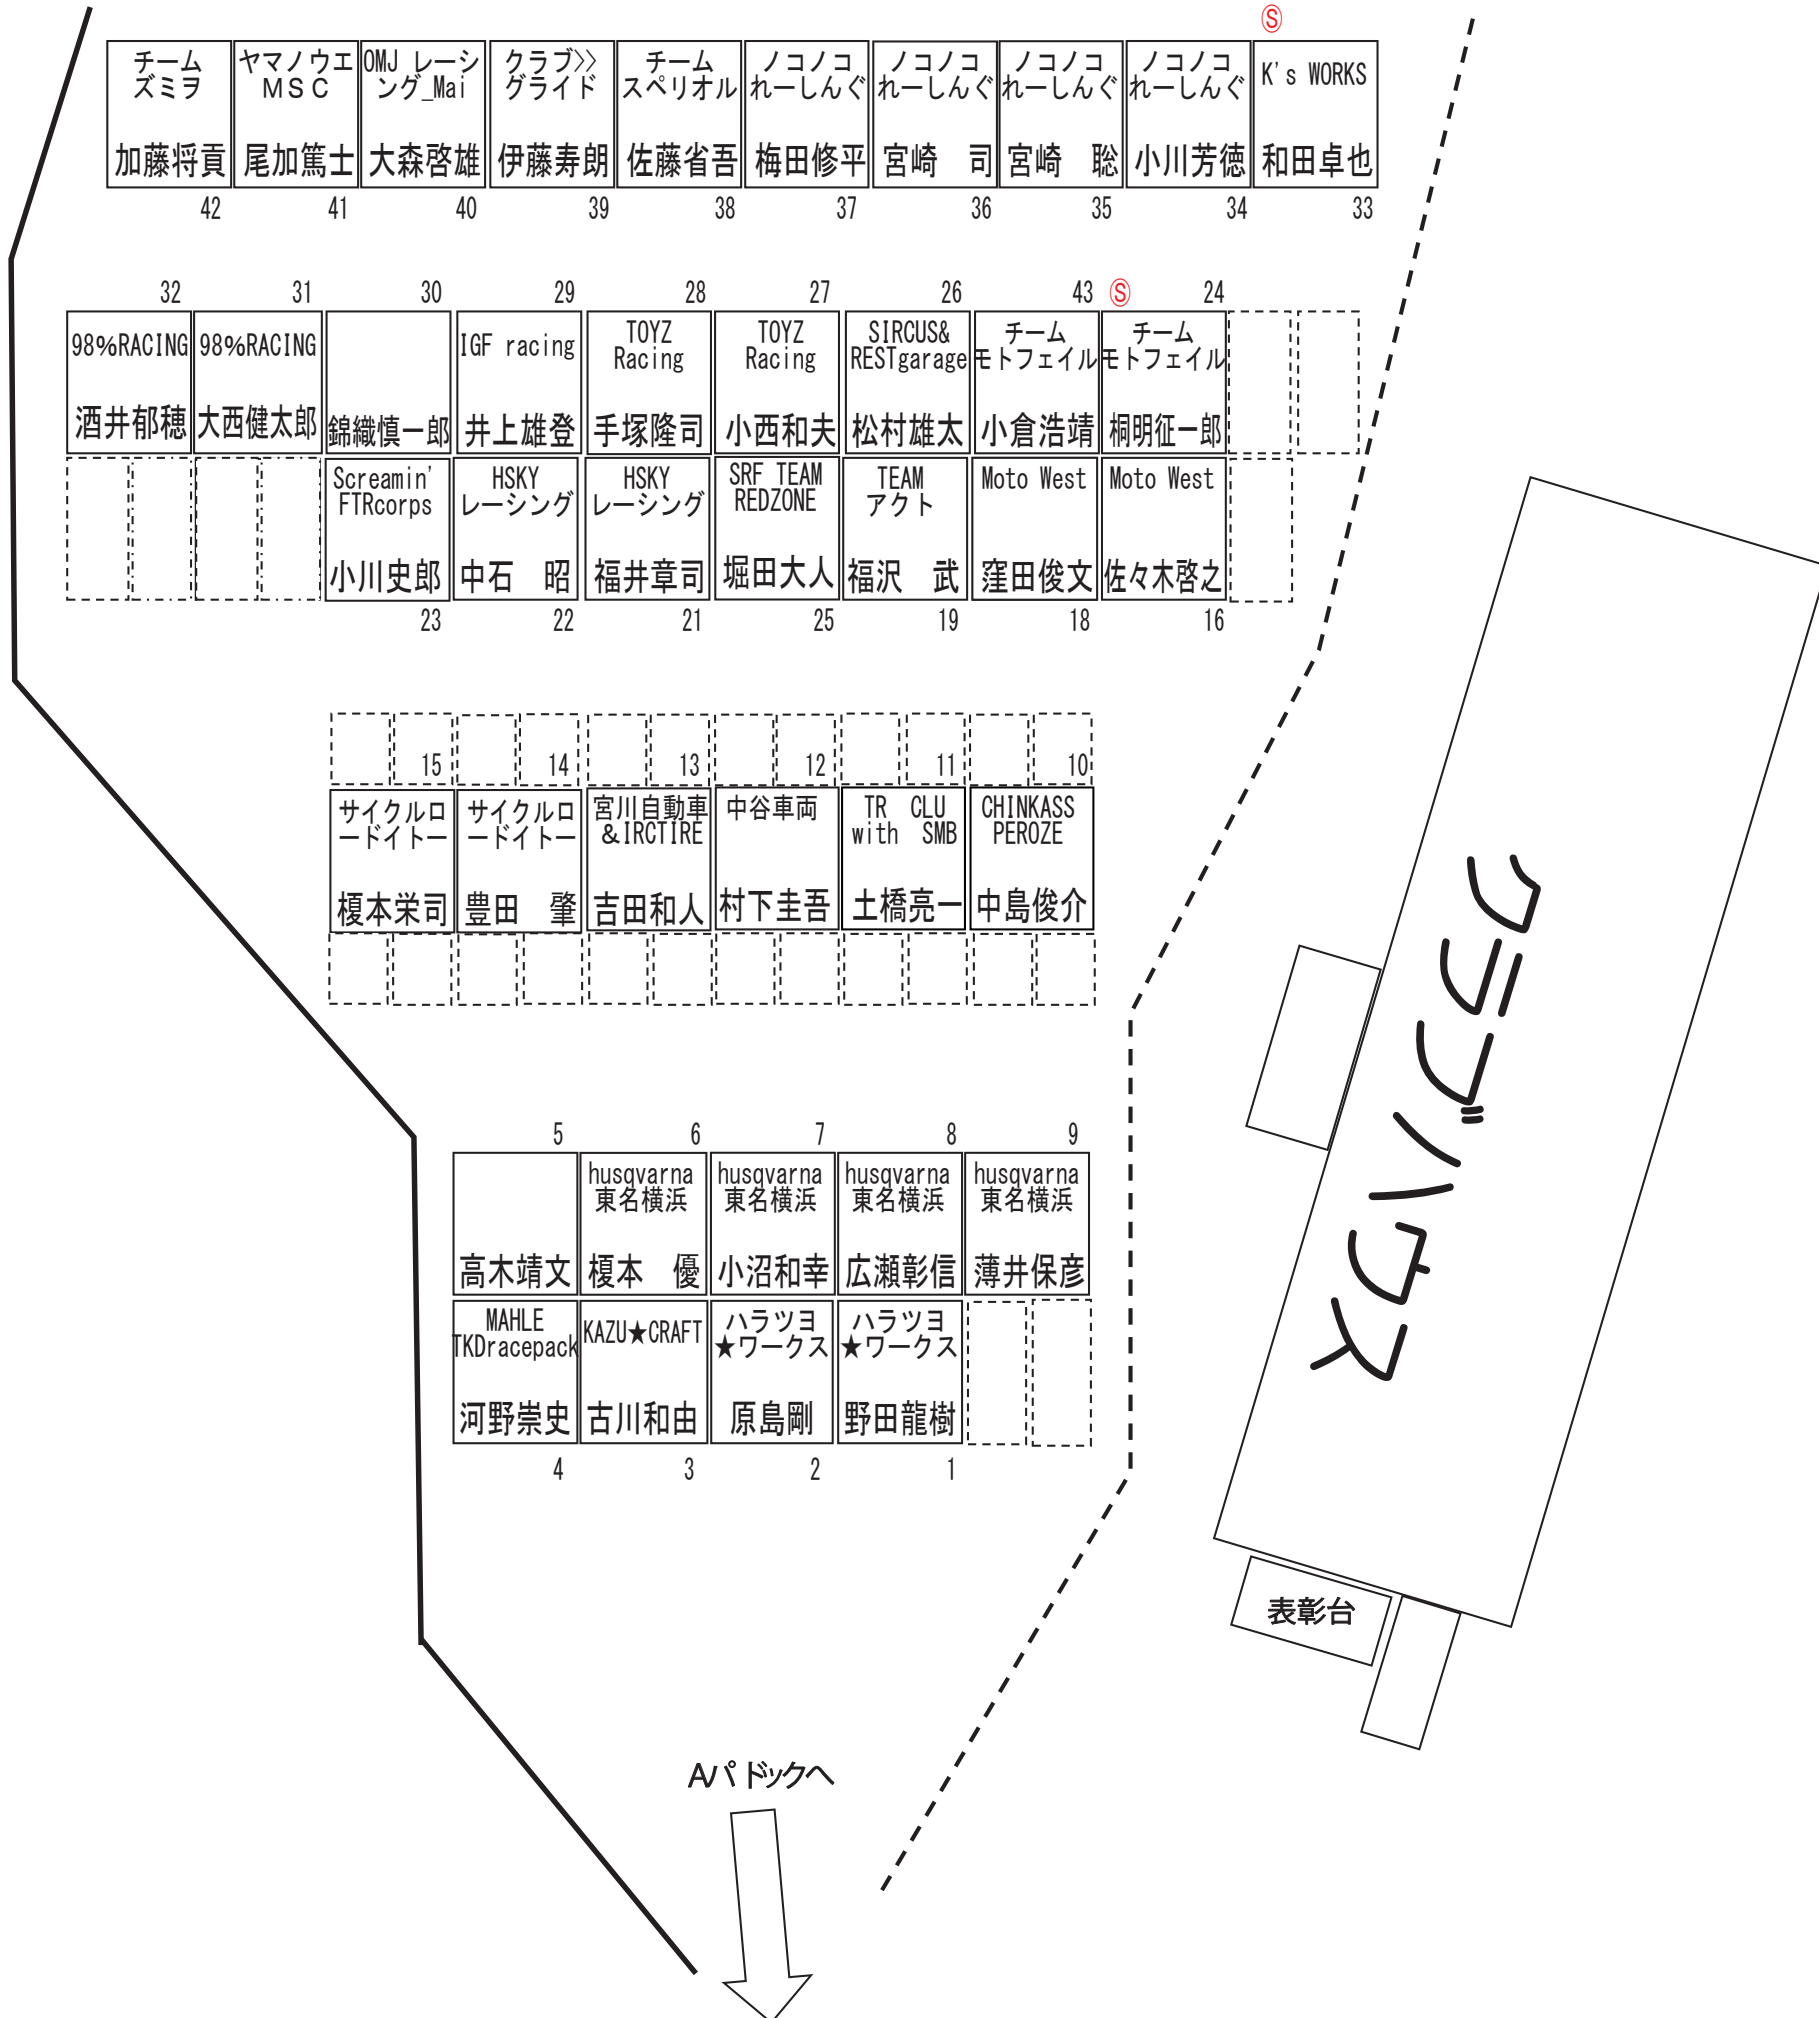

2017 全日本スーパーモト選手権 第7/8戦
美浜サーキット パドック割

B Paddock

※会場の都合等により変更となる場合がございます。ご了承ください。