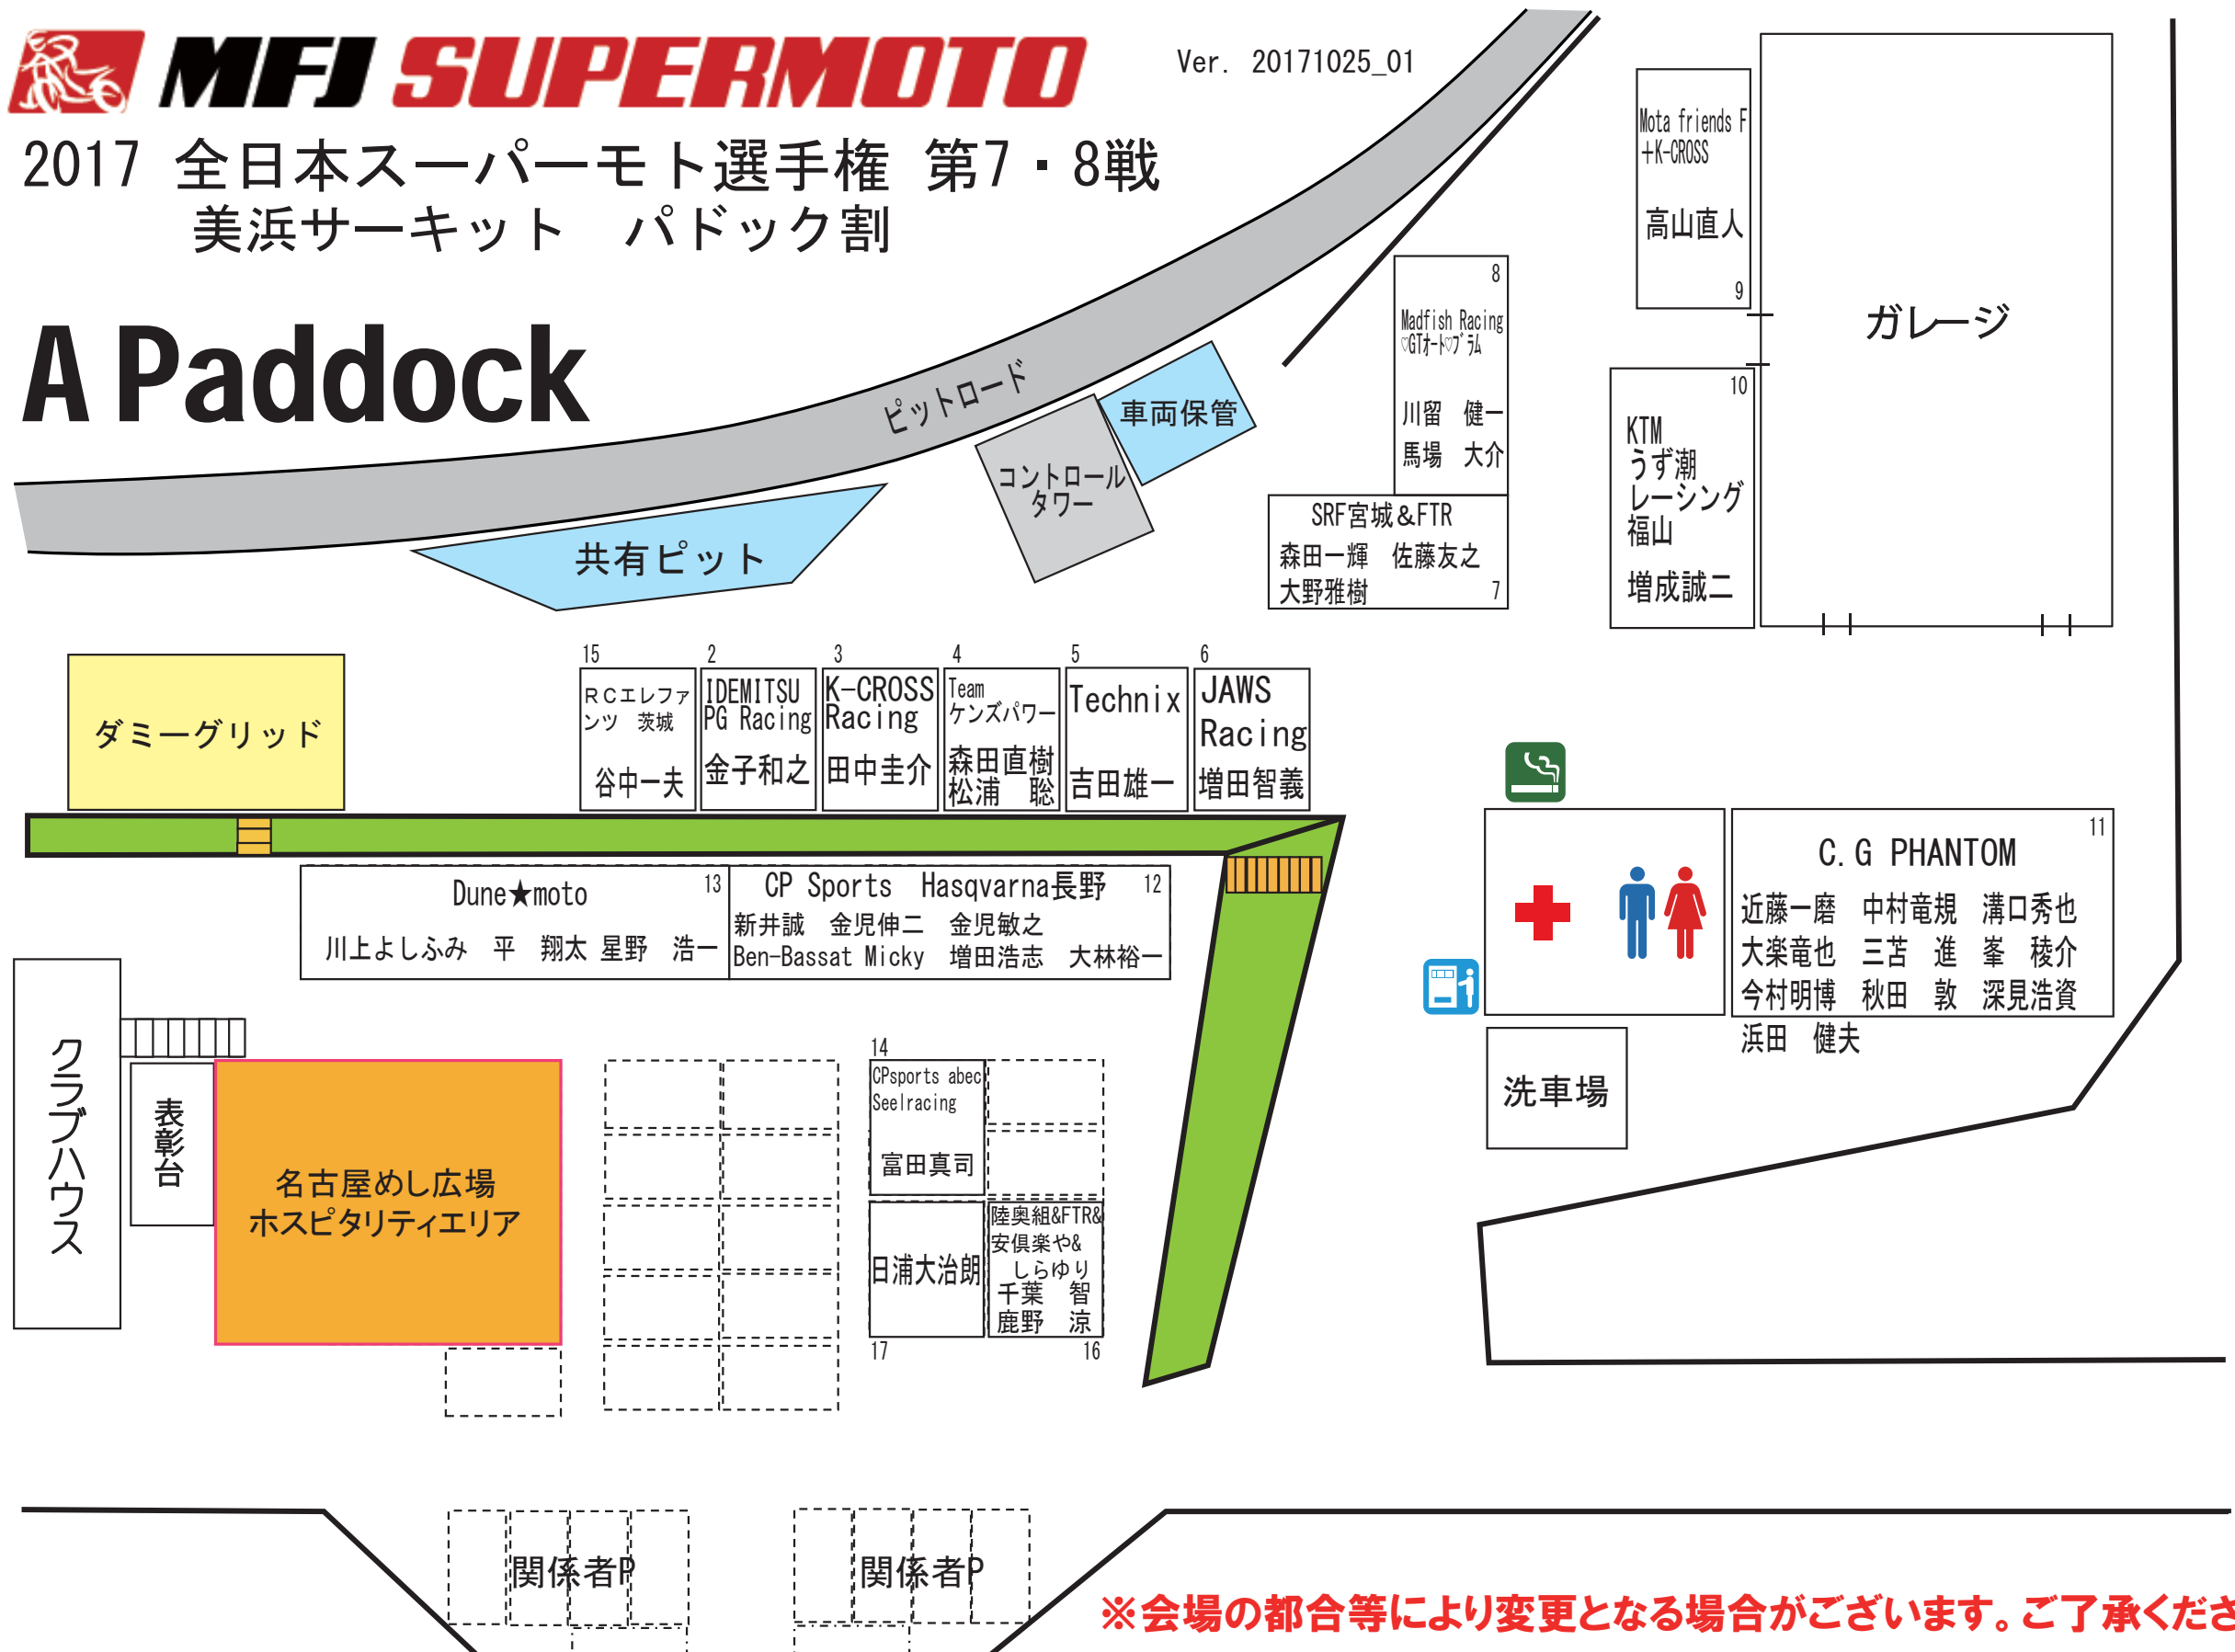

2017 全日本スーパーモト選手権 第7・8戦  
美浜サーキット パドック割

# A Paddock

※会場の都合等により変更となる場合がございます。ご了承ください。