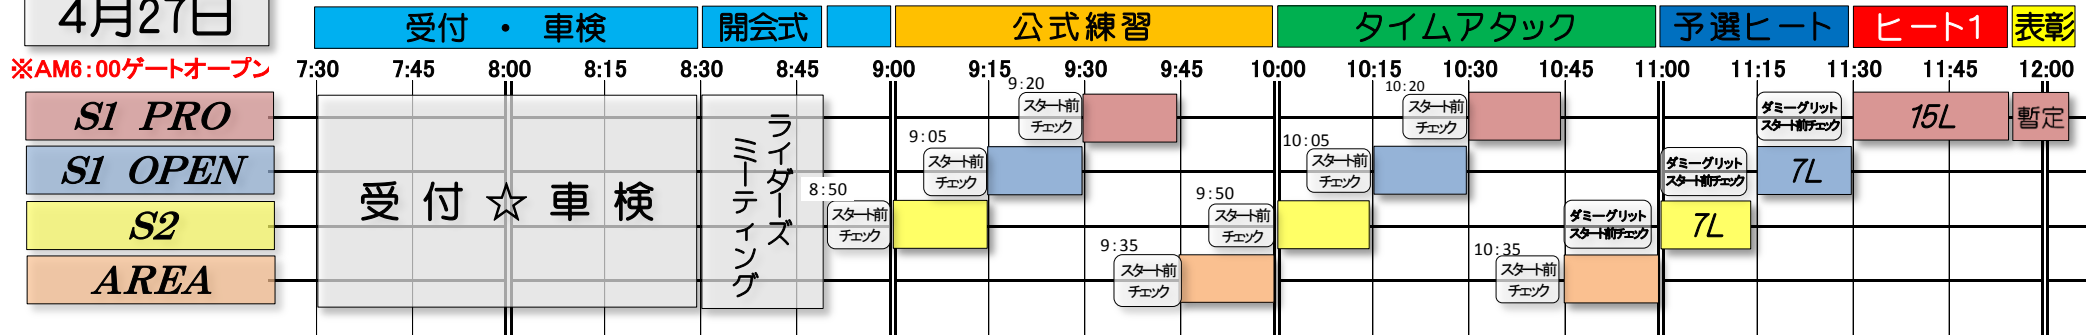

タイムスケジュール

タイムスケジュール

2014 ALL JAPAN SUPERMOTARD CHAMPIONSHIP Round 1 in MIHAMA  
2014 全日本スーパーモタード選手権 第1戦 美浜サーキット  
2014 中日本エリア選手権シリーズ 第1戦

4月27日

※AM6:00ゲートオープン

※AM8:30以前はエンジンの始動を禁止します。(近隣に対する騒音防止の為。音量測定時を除く)

※進行状況により予定が変更になる事があります。変更内容はコース内アナウンス放送にてお伝え致しますのでアナウンスを注意してお聞き下さい。

※出場台数などの事情により当日変更になる事がありますのでご了承下さい。

※レース参加者は、予選ヒート及び決勝ヒート、スタート時刻の10分前までにダミーグリットに集合して下さい。