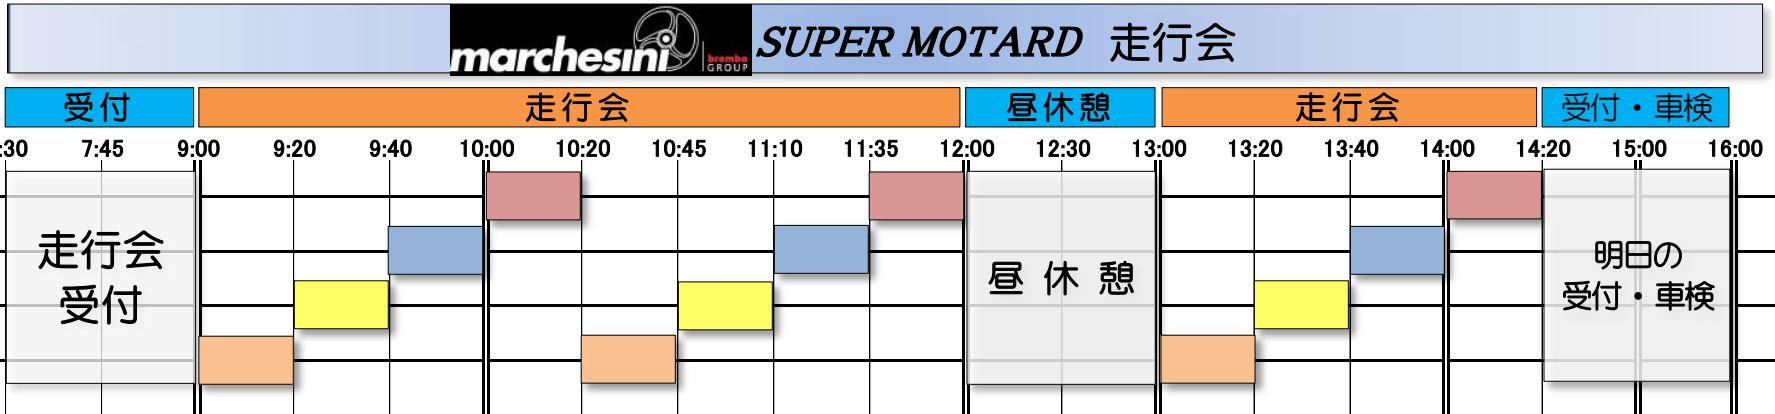

タイムスケジュール

タイムスケジュール

2014 ALL JAPAN SUPERMOTARD CHAMPIONSHIP Round 1 in MIHAMA  
2014 全日本スーパーモタード選手権 第1戦 美浜サーキット  
2014 中日本エリア選手権シリーズ 第1戦

4月27日

※AM6:00ゲートオープン

※AM8:30以前はエンジンの始動を禁止します。(近隣に対する騒音防止の為。音量測定時を除く)

※進行状況により予定が変更になる事があります。変更内容はコース内アナウンス放送にてお伝え致しますのでアナウンスを注意してお聞き下さい。

※出場台数などの事情により当日変更になる事がありますのでご了承下さい。

※レース参加者は、予選ヒート及び決勝ヒート、スタート時刻の10分前までにダミーグリットに集合して下さい。