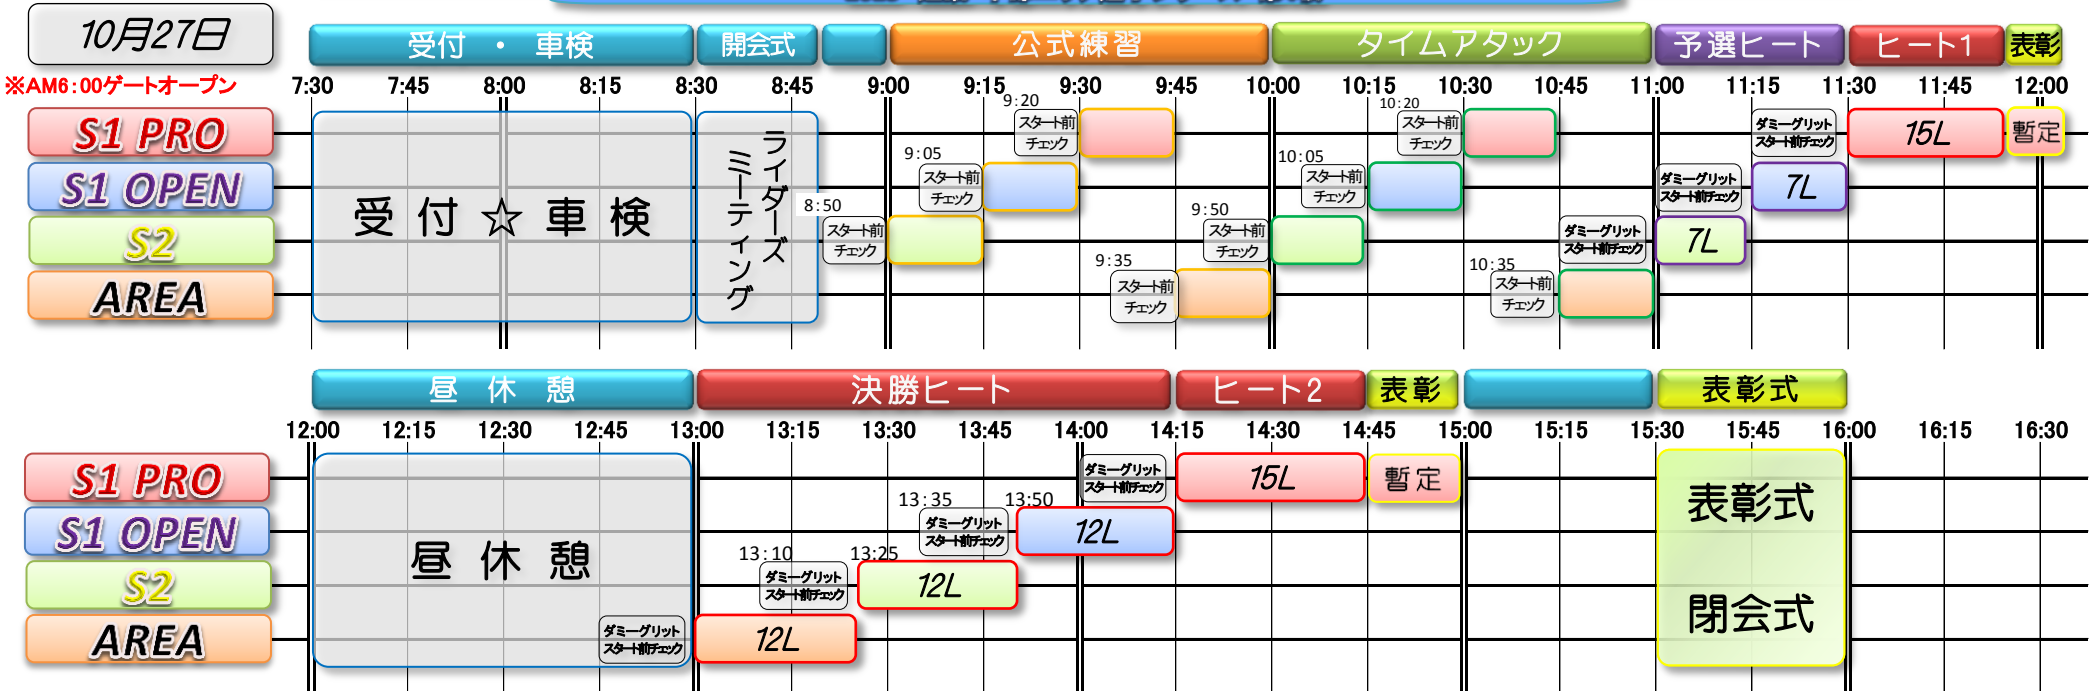

タイムスケジュール

Technix SUPER MOTARD 走行会

タイムスケジュール

2013 ALL JAPAN SUPERMOTARD CHAMPIONSHIP Round 7 in MEIHAN 2013 全日本スーパーモタード選手権 第7戦 名阪スポーツランド 最終戦 2013 近畿・中部エリア選手シリーズ 第4戦

※AM8:30以前はエンジンの始動を禁止します。(近隣に対する騒音防止の為。音量測定時を除く)

※進行状況により予定が変更になる事があります。変更内容はコース内アナウンス放送にてお伝え致しますのでアナウンスを注意してお聞き下さい。

※出場台数などの事情により当日変更になる事がありますのでご了承下さい。

※レース参加者は、予選ヒート及び決勝ヒート、スタート時刻の10分前までにダミーグリットに集合して下さい。