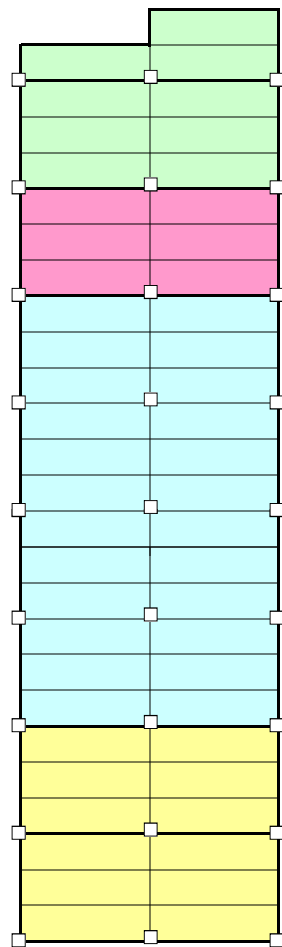

…駐車禁止エリア

表彰台

受付

受付

↑ 屋根付

カスタムカー展示ブース

格納庫

ShowRoom

レストラ

通路

千葉県自動車総合大学校

トイレ

喫煙所、休憩所

自動販売機

レセプションルーム

※トイレ裏並びに格納庫脇は駐車はできません。  
※パドックエリアは関係者以外の駐車はできません。