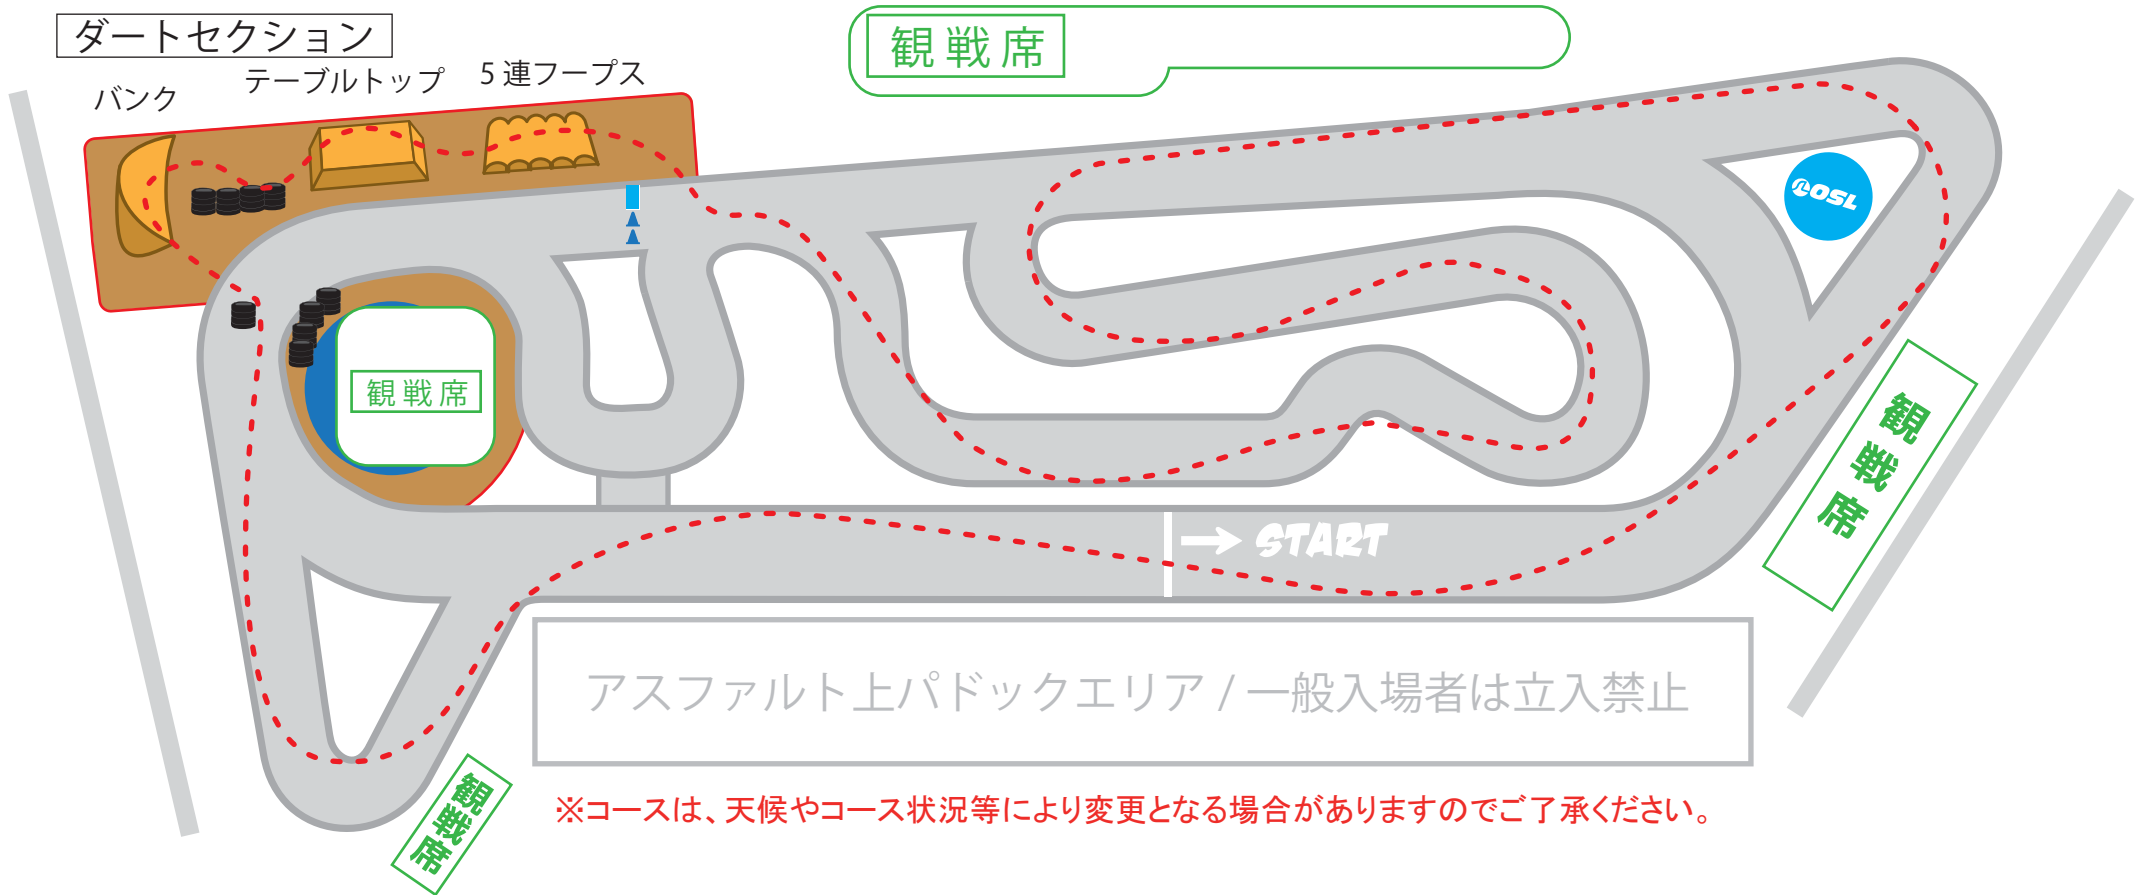

全日本スーパーモト選手権 東日本エリア選手権 2017開幕戦 in 桶川スポーツランド

暫定コース図

2017.03.20作成

TOTAL INFORMATION

www.supermotojapan.com

Super Moto Japan 事務局