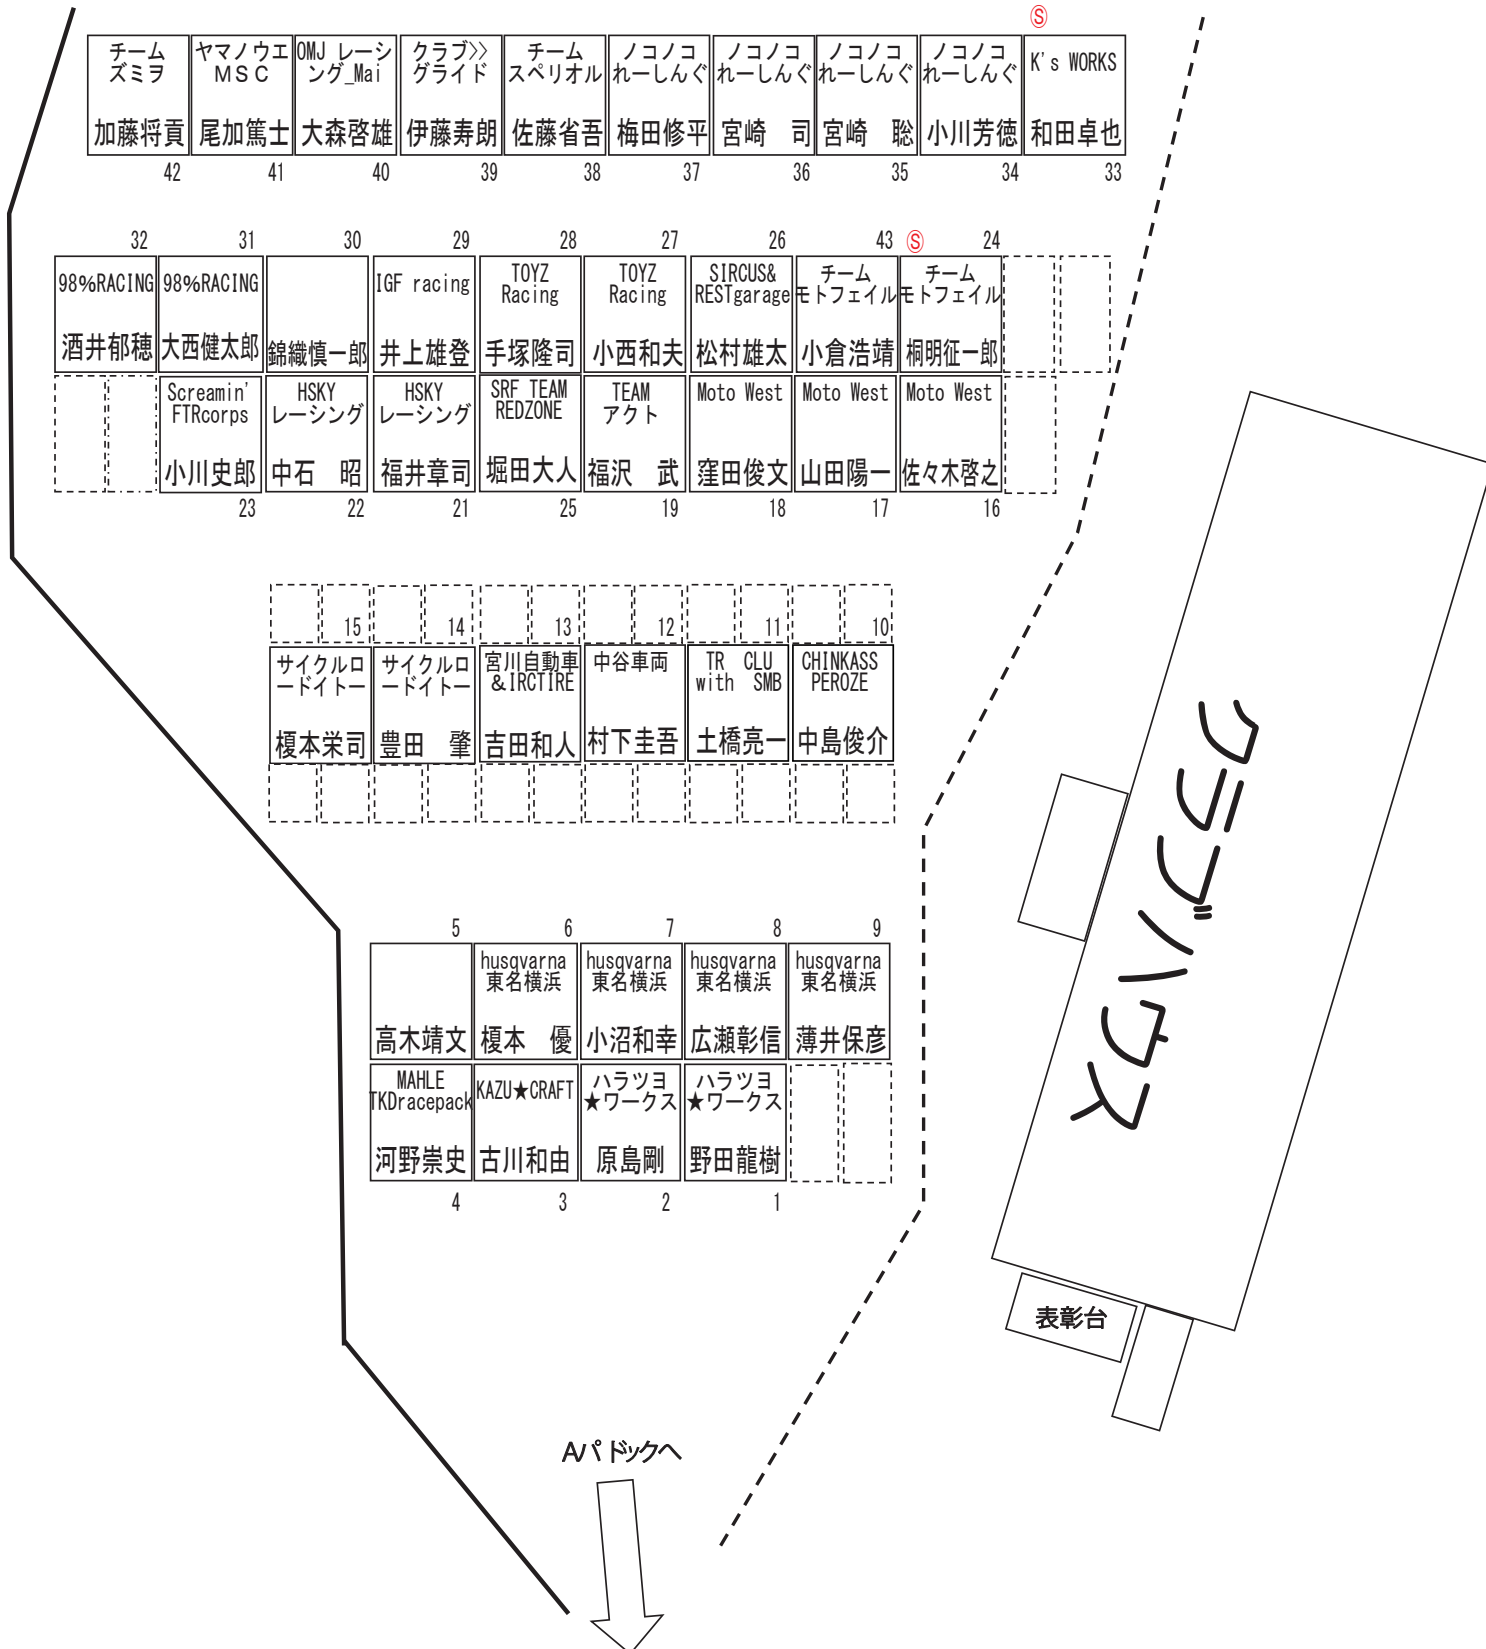

2017 全日本スーパーモト選手権 第7/8戦  
美浜サーキット パドック割

# B Paddock

※会場の都合等により変更となる場合がございます。ご了承ください。